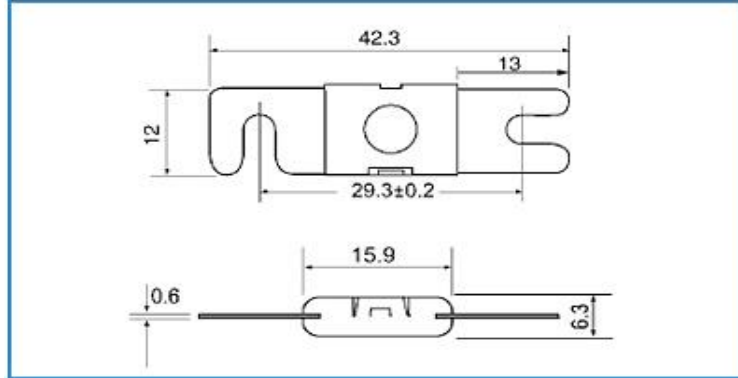

小号叉栓式熔断器

实物与规格尺寸图

电气特性

额定	熔断时间
100%	最快 4 个小时
200%	最慢 10 秒
350%	最慢 0.5 秒

产品规格与料号

TYPE	Rating Current(A)	Rating Voltage(V)
FYUF-20	20A	32V
FYUF-30	30A	32V
FYUF-40	40A	32V
FYUF-50	50A	32V
FYUF-60	60A	32V
FYUF-80	80A	32V
FYUF-100	100A	32V
FYUF-125	125A	32V
FYUF-150	150A	32V
FYUF-175	175A	32V
FYUF-200	200A	32V