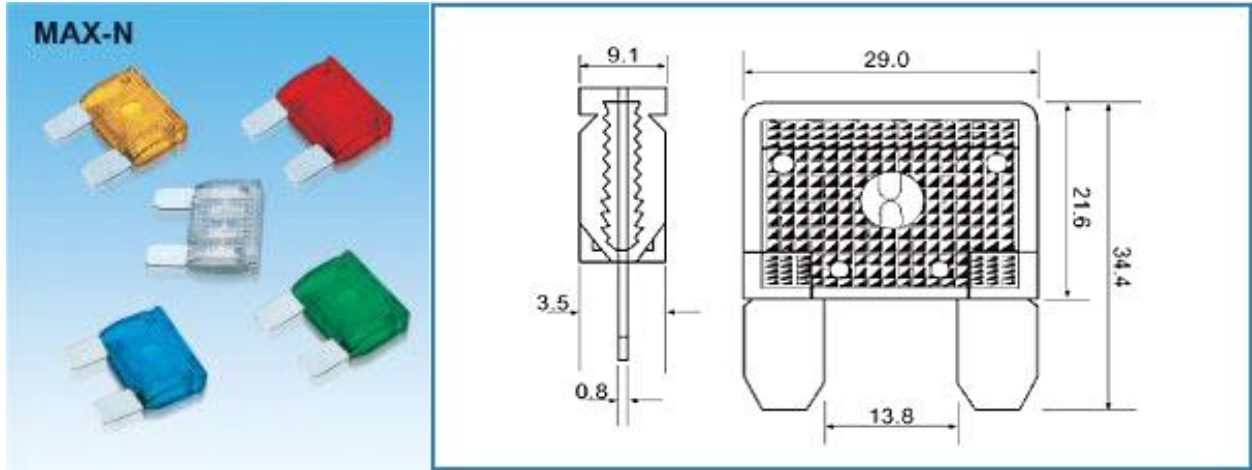

大型插片式熔断器

实物与规格尺寸图

电气特性

额定	熔断时间
100%	最快 4 个小时
200%	最慢 10 秒
350%	最慢 0.5 秒

产品规格与料号

TYPE	Rating Current(A)	Rating Voltage(V)	Color
FYMAX-20	20A	32V	yellow
FYMAX-30	30A	32V	green
FYMAX-40	40A	32V	amber
FYMAX-50	50A	32V	red
FYMAX-60	60A	32V	blue
FYMAX-80	80A	32V	white
FYMAX-100	100A	32V	brown