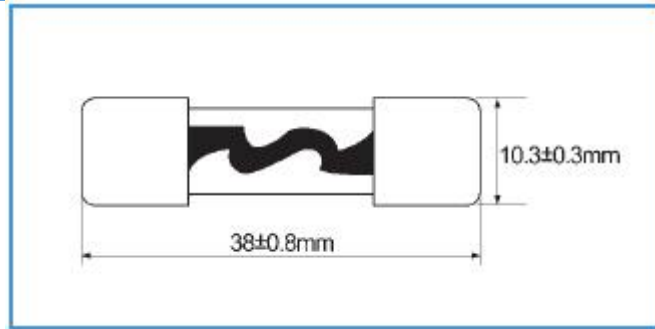

10*38mm 玻璃管式熔断器

实物与规格尺寸图

电气特性

额定	熔断时间
100%	最快 4 个小时
200%	最慢 10 秒
350%	最慢 0.5 秒

产品规格与料号

TYPE	Rating Current(A)	Rating Voltage(V)
FYCF-20	20A	32V
FYCF-30	30A	32V
FYCF-40	40A	32V
FYCF-50	50A	32V
FYCF-60	60A	32V
FYCF-80	80A	32V